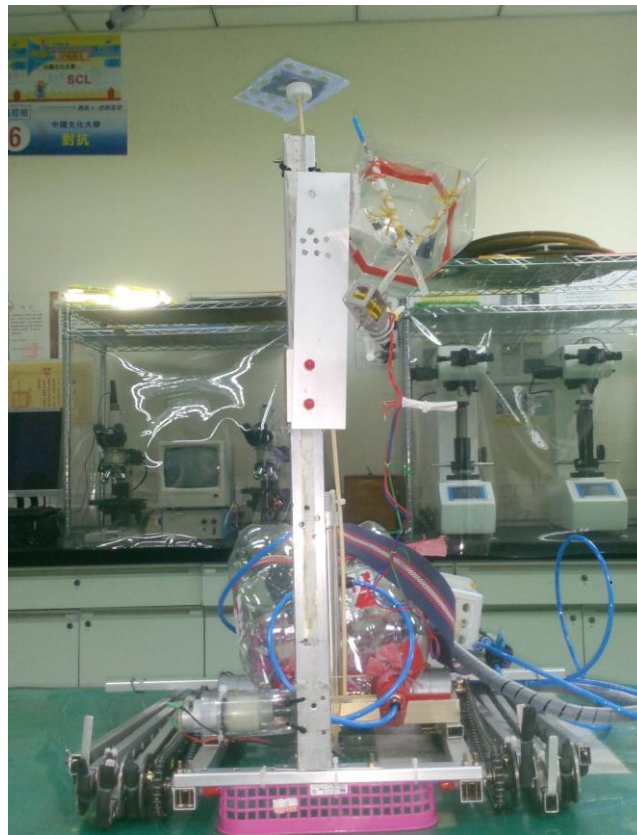

創思機器人 --- 後視圖。

第 17 屆 TDK 盃全國大專院校創思設計與製作競賽

機器人特色簡介

填寫日期: 2014/11/5

基本資料

組別：遙控組

學校名稱：中國文化大學

指導老師：江沅晉

隊伍名：對抗

機器人特色簡介

以最容易取得材料進行加工，並以最簡單之方法製作機器人，再以最簡單之機構完成所用動作，最後再以最簡單之策略完成比賽。

創思機器人 --- 正視圖

圖一 正視圖