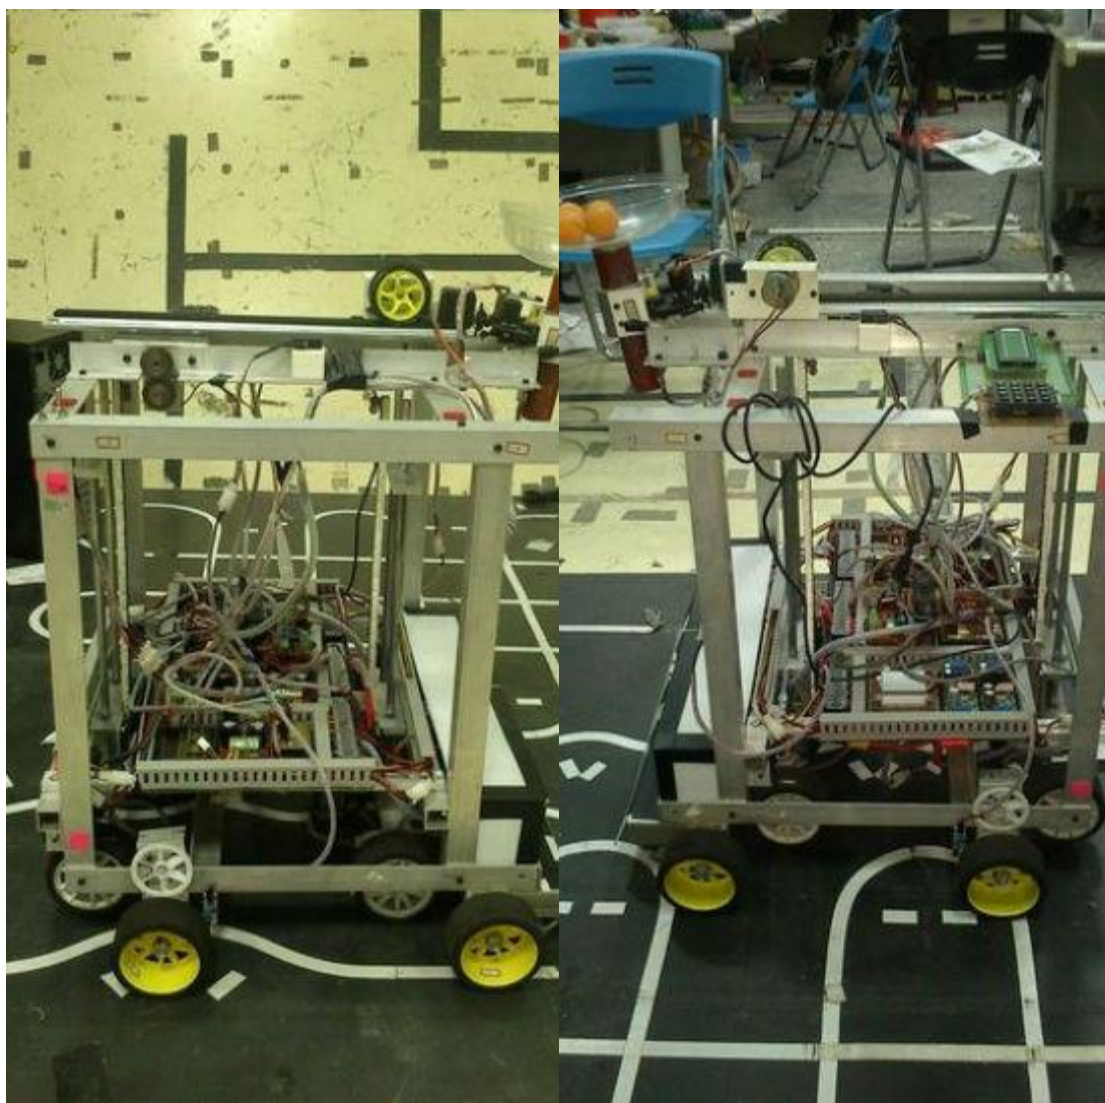

一、基本資料

組別：自動組 學校名稱：中州科技大學 隊伍名：中州電機 A 隊

二、創思機器人照片

1. 創思機器人 — 特色圖。

競賽當天在現場的指導老師賴永進老師與全體隊員及機器人合照。

2. 創思機器人 — 正視圖。

3. 創思機器人 — 後視圖。

說明：前方裝有夾取聖杯之夾爪。

說明：後方裝有升降之機構。

4. 創思機器人 — 右側視圖。

5. 創思機器人 — 左側視圖。

說明：右邊輪胎裝有兩顆直流馬達。

說明：左邊輪胎裝有兩顆直流馬達。

6. 創思機器人 — 俯視圖。

7. 創思機器人 — 底視圖。

說明：上方裝有伸縮吊臂之機構。

說明：下方裝有紅外線感測器。