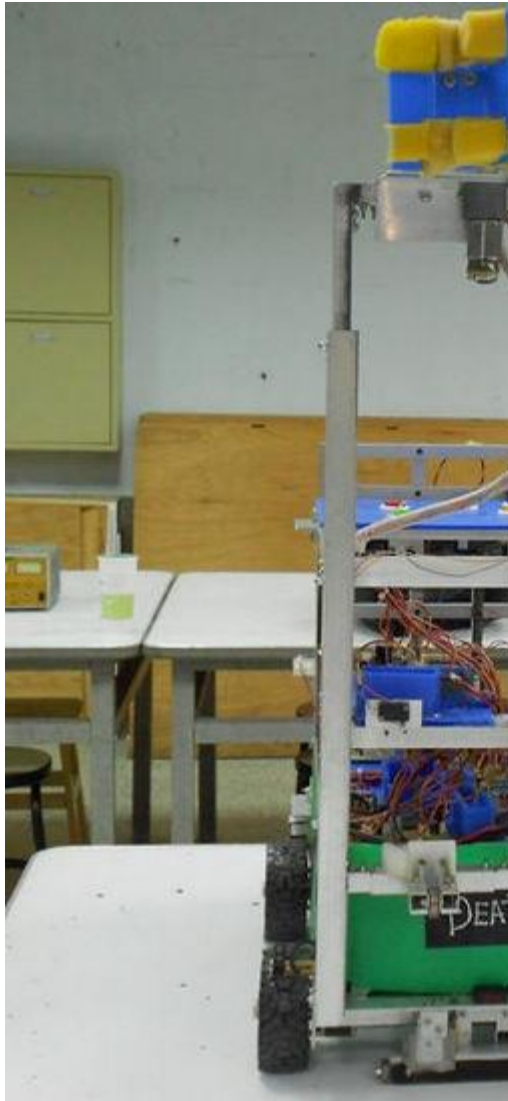

一、基本資料

組別：自動組 學校名稱：明新科技大學 隊伍名：MUST Killer

二、創思機器人照片

1. 創思機器人 — 特色圖。

車子上方的一團火焰代表我們決勝的心態。

2. 創思機器人 — 正視圖。

3. 創思機器人 — 後視圖。

說明：前方的升降支架下面加裝兩個輔助輪，讓升降速度更快速。

說明：後方升降支架下面裝兩個輔助馬達，在上樓梯底盤懸空時可前進。

4. 創思機器人 — 右側視圖。

5. 創思機器人 — 左側視圖。

說明：在下方樓空的部分，利用瓦楞板增加美觀以及把隊伍名稱貼上。

說明：在下方樓空的部分，利用綠色厚卡紙增加美觀以及把隊伍名稱貼上。

6. 創思機器人 — 俯視圖。

7. 創思機器人 — 底視圖。

說明：控制面板以遊戲搖桿的方式呈現，除了方便記憶也增加一點趣味性。

說明：機器人輪胎以四輪驅動的方式，行走時有著極高的穩定度。