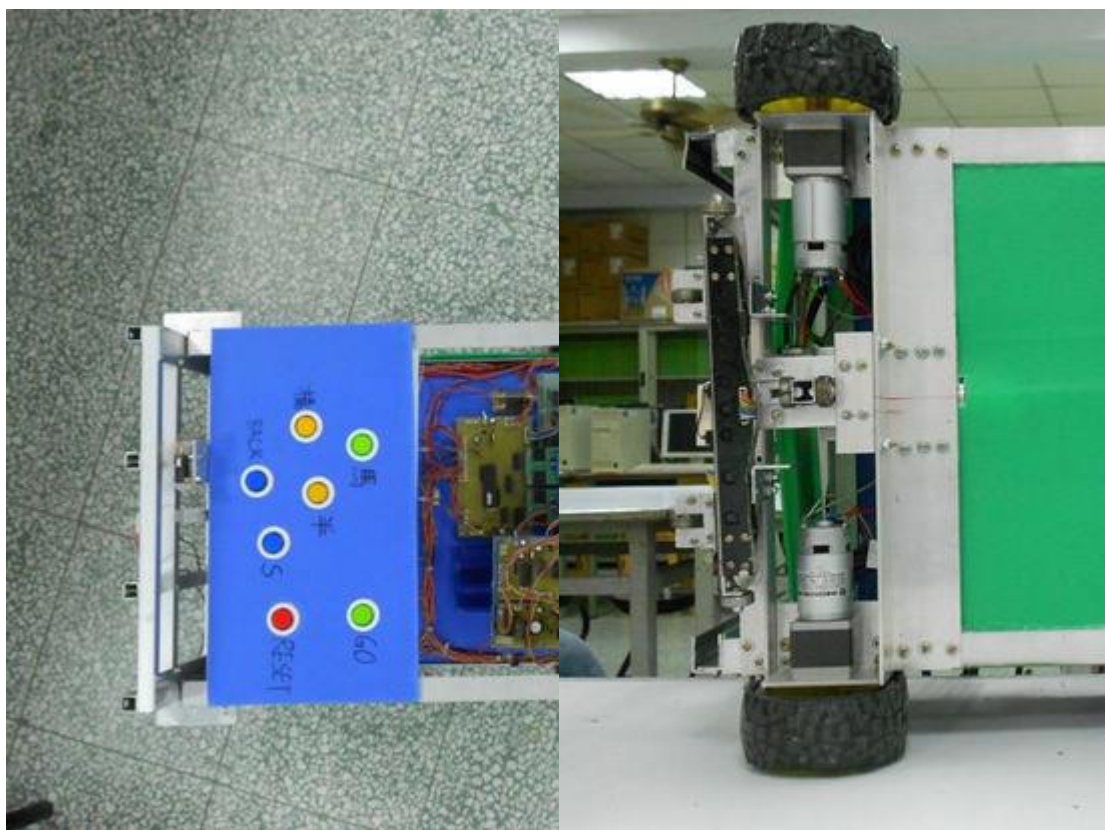

一、基本資料

組別：自動組 學校名稱：明新科技大學 隊伍名：MUST Killer

二、創思機器人照片

1. 創思機器人 — 特色圖。

車子上方的一團火焰代表我們決勝的心態。

2. 創思機器人 — 正視圖。

3. 創思機器人 — 後視圖。

說明：前方的升降支架下面加裝兩個輔助輪，讓升降速度更快速。

說明：後方升降支架下面裝兩個輔助馬達，在上樓梯底盤懸空時可前進。

4. 創思機器人 — 右側視圖。

5. 創思機器人 — 左側視圖。

說明：在下方樓空的部分，利用瓦楞板增加美觀以及把隊伍名稱貼上。

說明：在下方樓空的部分，利用綠色厚卡紙增加美觀以及把隊伍名稱貼上。

6. 創思機器人 — 俯視圖。

7. 創思機器人 — 底視圖。

說明：控制面板以遊戲搖桿的方式呈現，除了方便記憶也增加一點趣味性。

說明：機器人輪胎以四輪驅動的方式，行走時有著極高的穩定度。