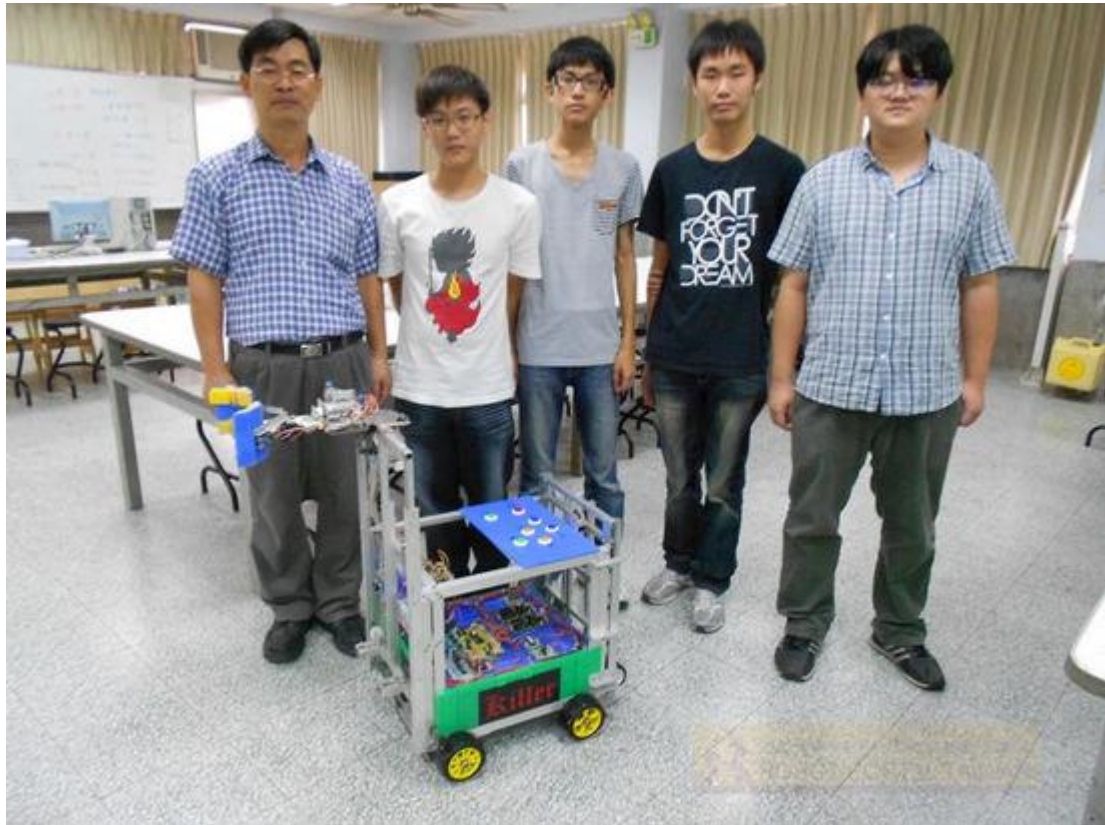

一、基本資料

組別：自動組 學校名稱：明新科技大學 隊伍名：MUST Killer

二、創思機器人照片

1. 創思機器人 — 特色圖。

車子上方的一團火焰代表我們決勝的心態。

2. 創思機器人 — 正視圖。

3. 創思機器人 — 後視圖。

說明：前方的升降支架下面加裝兩個輔助輪，讓升降速度更快速。

說明：後方升降支架下面裝兩個輔助馬達，在上樓梯底盤懸空時可前進。

4. 創思機器人 — 右側視圖。

5. 創思機器人 — 左側視圖。

說明：在下方樓空的部分，利用瓦楞板增加美觀以及把隊伍名稱貼上。

說明：在下方樓空的部分，利用綠色厚卡紙增加美觀以及把隊伍名稱貼上。

6. 創思機器人 — 俯視圖。

7. 創思機器人 — 底視圖。

說明：控制面板以遊戲搖桿的方式呈現，除了方便記憶也增加一點趣味性。

說明：機器人輪胎以四輪驅動的方式，行走時有著極高的穩定度。