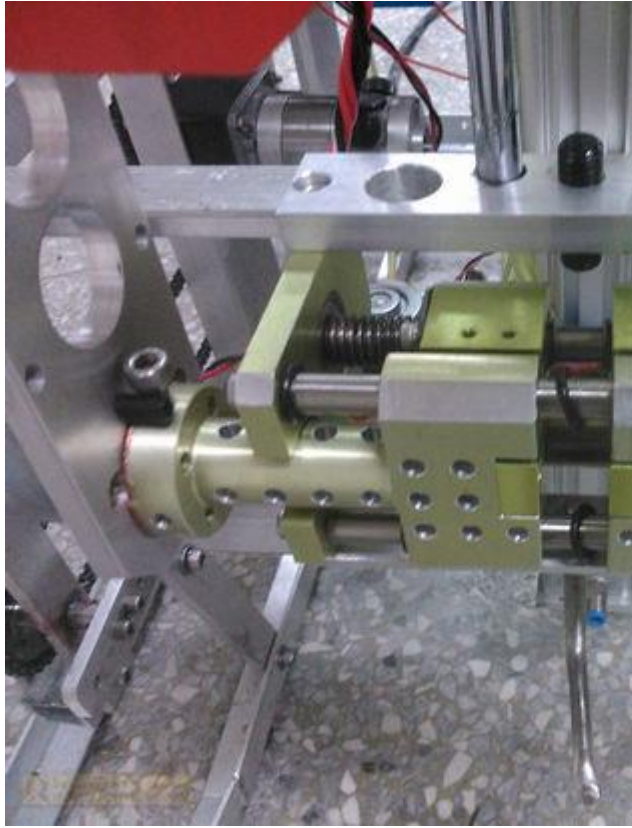

一、基本資料

組別：遙控組 學校名稱：修平科技大學 隊伍名：修平機械

二、創思機器人照片

1. 創思機器人 — 特色圖。

2. 創思機器人 — 正視圖。

3. 創思機器人 — 後視圖。

4. 創思機器人 — 右側視圖。

5. 創思機器人 — 左側視圖。

6. 創思機器人 — 俯視圖。

7. 創思機器人 — 底視圖。