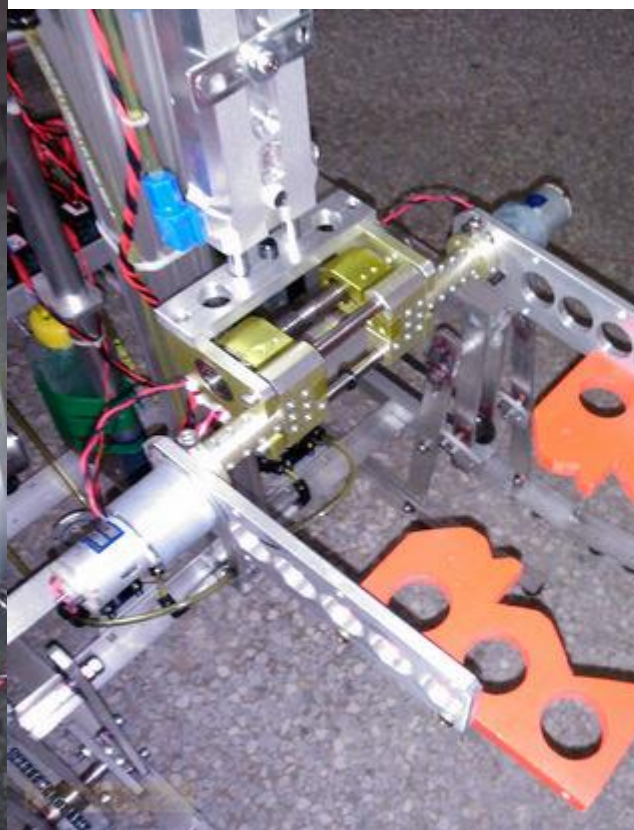

一、基本資料

組別：遙控組 學校名稱：修平科技大學 隊伍名：修平機械

二、創思機器人照片

1. 創思機器人 — 特色圖。

2. 創思機器人 — 正視圖。

3. 創思機器人 — 後視圖。

4. 創思機器人 — 右側視圖。

5. 創思機器人 — 左側視圖。

6. 創思機器人 — 俯視圖。

7. 創思機器人 — 底視圖。