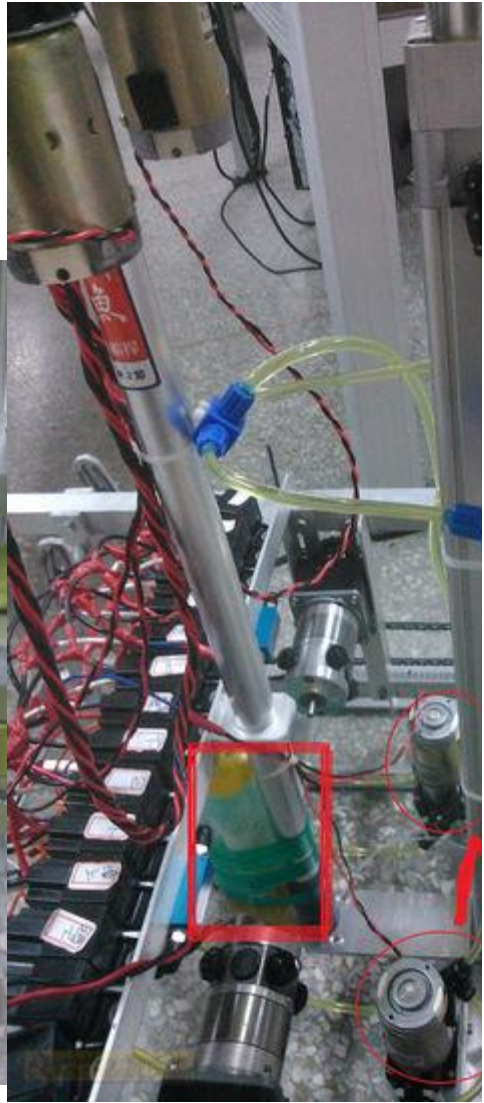

一、基本資料

組別：遙控組 學校名稱：修平科技大學 隊伍名：修平機械

二、創思機器人照片

1. 創思機器人 — 特色圖。

2. 創思機器人 — 正視圖。

3. 創思機器人 — 後視圖。

4. 創思機器人 — 右側視圖。

5. 創思機器人 — 左側視圖。