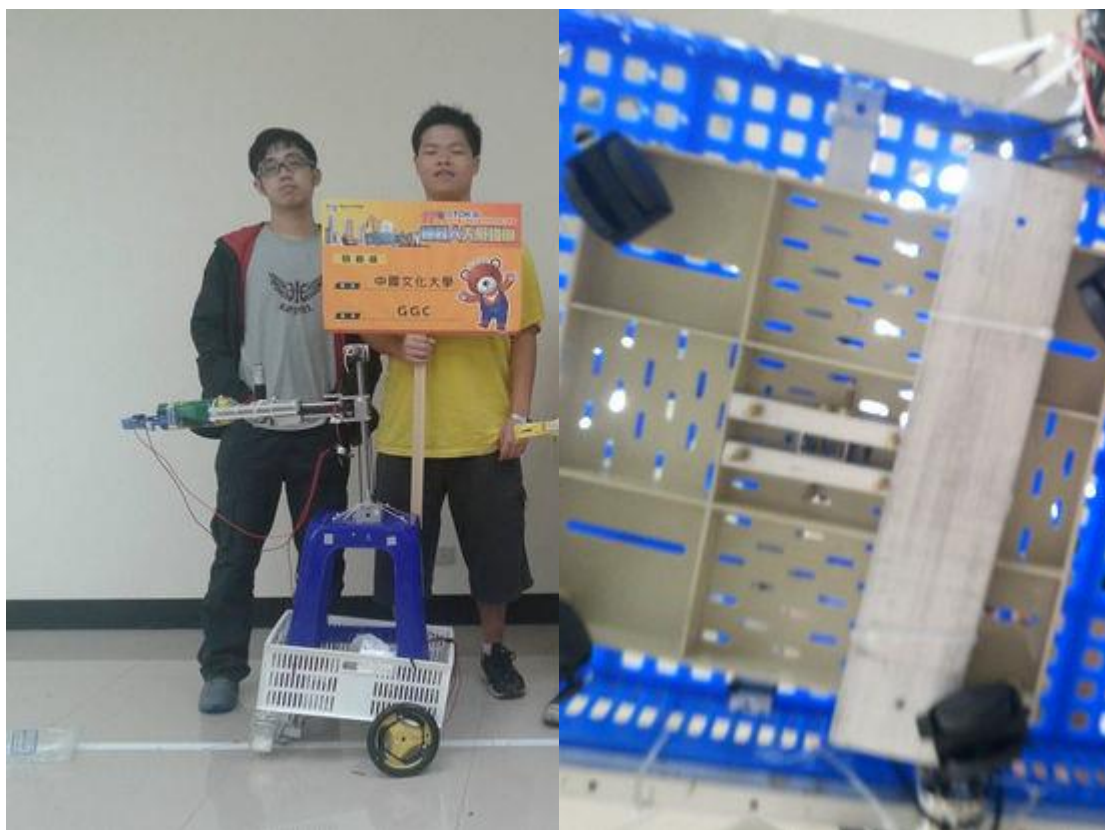

一、基本資料

組別：自動組 學校名稱：中國文化大學 隊伍名：V.V.

二、創思機器人照片

1. 創思機器人 — 特色圖。

2. 創思機器人 — 正視圖。

3. 創思機器人 — 後視圖。

4. 創思機器人 — 右側視圖。

5. 創思機器人 — 左側視圖。